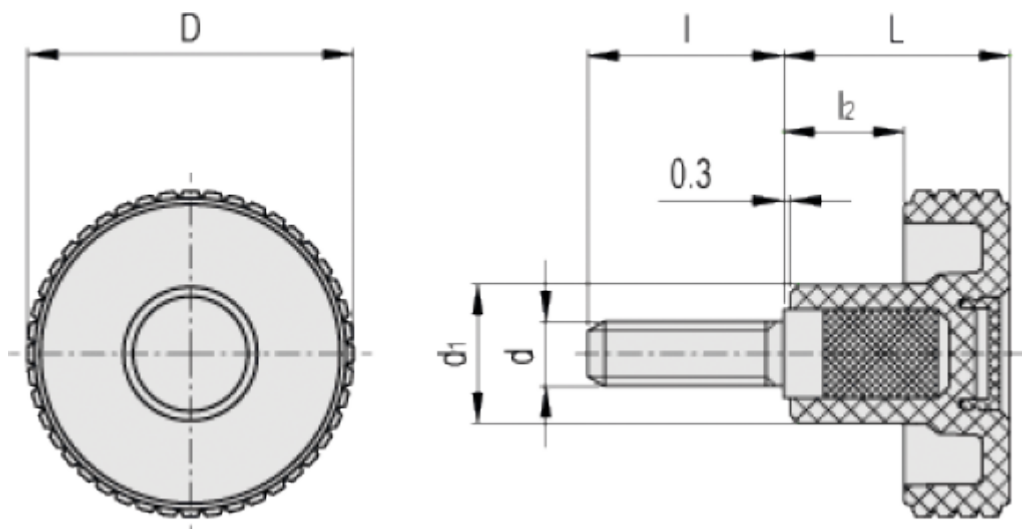

Varenummer: 23020345513

Beskrivelse: E+G Fingregreb MBT.60 p-M12x20-C3, Grå

## Mål

D	=	61
d1	=	23
d6g	=	M12
L	=	39
I	=	20
l2	=	18.5